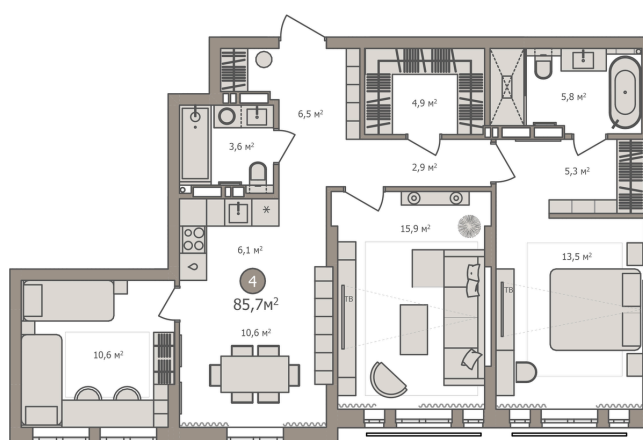

Номер: 152

4 комнатная 85.7 м²

Отсканируйте QR-код и
смотрите на сайте
chernorechensky.ru

Цена по запросу

Пентхаус

Мастер-спальня

Корпус	Чернореченский	Этаж	16
Секция	1		

21.04.2026 12:03 (Мск)

Не является публичной офертой, цена может быть скорректирована. Информация взята с сайта «chernorechensky.ru»

На этаже 16

4 комнатная 85.7 м²

21.04.2026 12:03 (Мск)

Не является публичной офертой, цена может быть скорректирована. Информация взята с сайта «chernorechensky.ru»