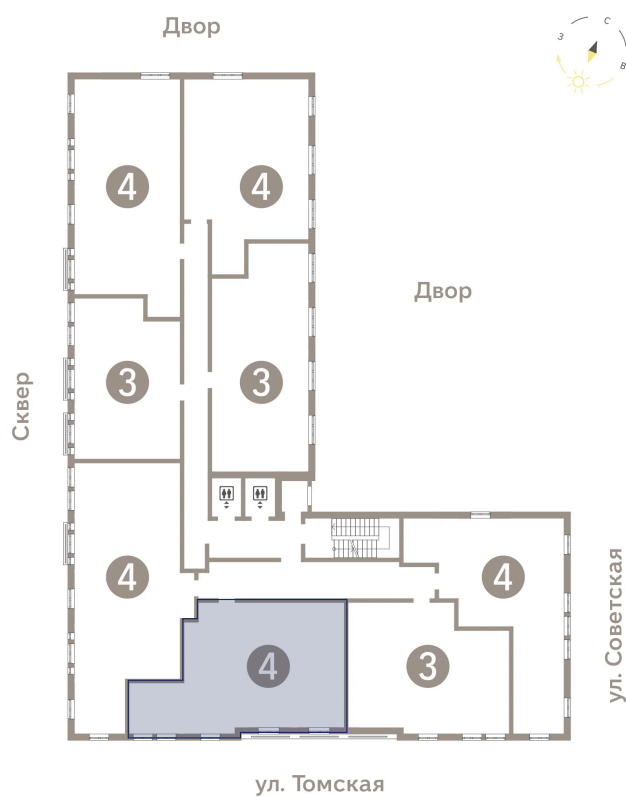

## Цена по запросу

Пентхаус

Мастер-спальня

Корпус	Чернореченский	Этаж	16
Секция	1		

05.06.2026 15:37 (Мск)

Не является публичной офертой, цена может быть скорректирована.  
Информация взята с сайта «chernorechensky.ru».

На этаже 16

4 комнатная 85.7 м<sup>2</sup>

05.06.2026 15:37 (Мск)

Не является публичной офертой, цена может быть скорректирована.  
Информация взята с сайта «chernorechensky.ru».