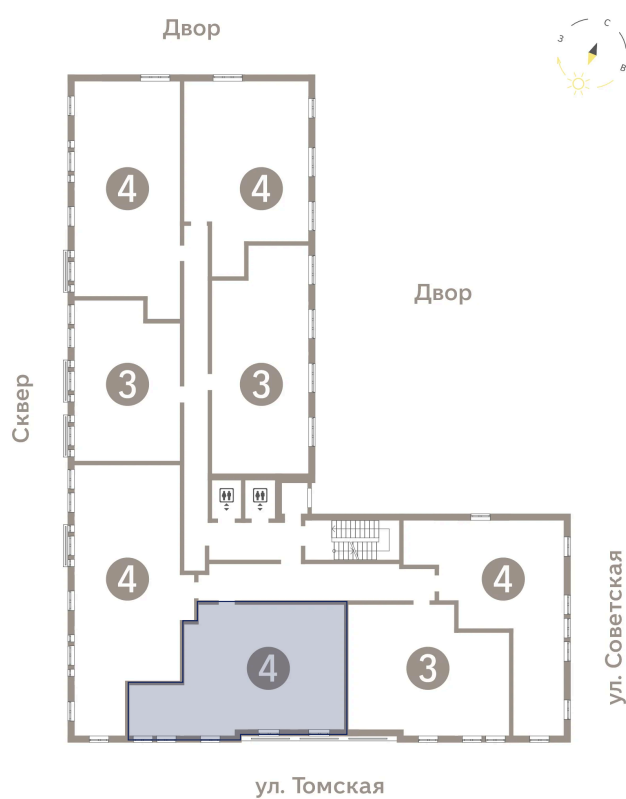

Номер: 152

4 комнатная 85.7 м²

Отсканируйте QR-код и
смотрите на сайте
chernorechensky.ru

Цена по запросу

Пентхаус

Мастер-спальня

Корпус	Чернореченский	Этаж	16
Секция	1		

21.04.2026 12:03 (Мск)

Не является публичной офертой, цена может быть скорректирована. Информация взята с сайта «chernorechensky.ru»

На этаже 16

4 комнатная 85.7 м²

21.04.2026 12:03 (Мск)

Не является публичной офертой, цена может быть скорректирована. Информация взята с сайта «chernorechensky.ru»