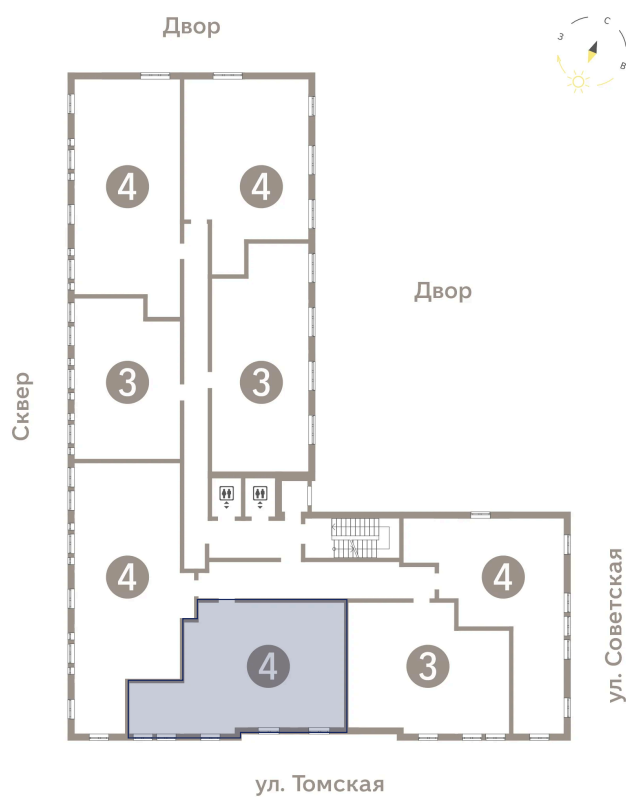

Номер: 136

4 комнатная 85.7 м²

Отсканируйте QR-код и
смотрите на сайте
chernorechensky.ru

Цена по запросу

Мастер-спальня

Корпус	Чернореченский	Этаж	14
Секция	1		

21.04.2026 11:39 (Мск)

Не является публичной офертой, цена может быть скорректирована. Информация взята с сайта «chernorechensky.ru»

На этаже 14

4 комнатная 85.7 м²

21.04.2026 11:39 (Мск)

Не является публичной офертой, цена может быть скорректирована. Информация взята с сайта «chernorechensky.ru»