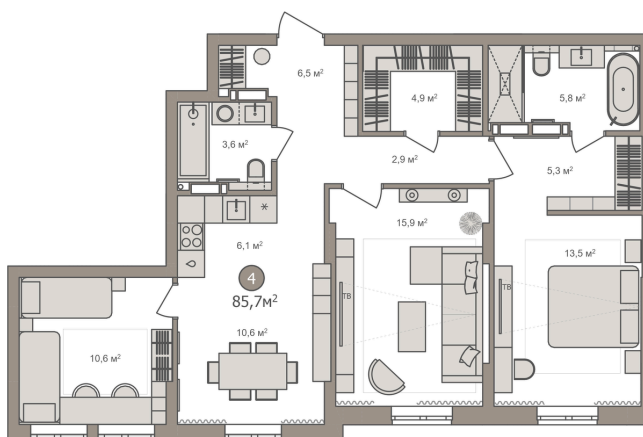

Номер: 136

4 комнатная 85.7 м²

Отсканируйте QR-код и
смотрите на сайте
chernorechensky.ru

Цена по запросу

Мастер-спальня

Корпус	Чернореченский	Этаж	14
Секция	1		

21.04.2026 11:39 (Мск)

Не является публичной офертой, цена может быть скорректирована. Информация взята с сайта «chernorechensky.ru»

На этаже 14

4 комнатная 85.7 м²

21.04.2026 11:39 (Мск)

Не является публичной офертой, цена может быть скорректирована. Информация взята с сайта «chernorechensky.ru»