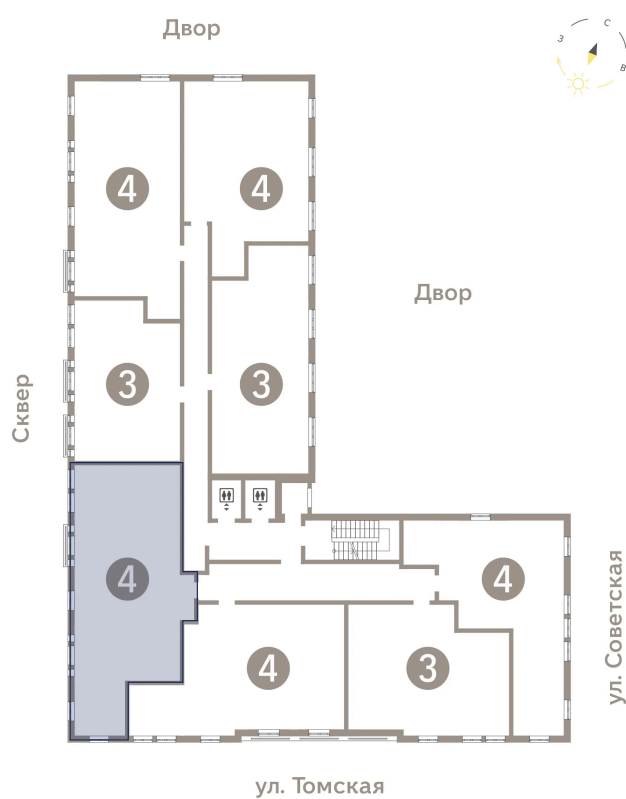

# 4 комнатная 98.9 м<sup>2</sup>

Отсканируйте QR-код и  
смотрите на сайте  
chernorechensky.ru

## Цена по запросу

Пентхаус

Мастер-спальня

Корпус	Чернореченский	Этаж	16
Секция	1		

05.06.2026 13:51 (Мск)

Не является публичной офертой, цена может быть скорректирована.  
Информация взята с сайта «chernorechensky.ru».

На этаже 16

4 комнатная 98.9 м<sup>2</sup>

05.06.2026 13:51 (Мск)

Не является публичной офертой, цена может быть скорректирована.  
Информация взята с сайта «chernorechensky.ru».