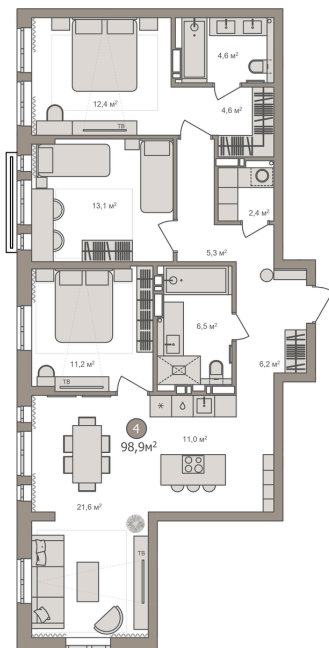

Номер: 153

# 4 комнатная 98.9 м<sup>2</sup>

Отсканируйте QR-код и  
смотрите на сайте  
chernorechensky.ru

## Цена по запросу

Пентхаус

Мастер-спальня

Корпус	Чернореченский	Этаж	16
Секция	1		

05.06.2026 13:51 (Мск)

Не является публичной офертой, цена может быть скорректирована.  
Информация взята с сайта «chernorechensky.ru».

На этаже 16

4 комнатная 98.9 м<sup>2</sup>

05.06.2026 13:51 (Мск)

Не является публичной офертой, цена может быть скорректирована.  
Информация взята с сайта «chernorechensky.ru».