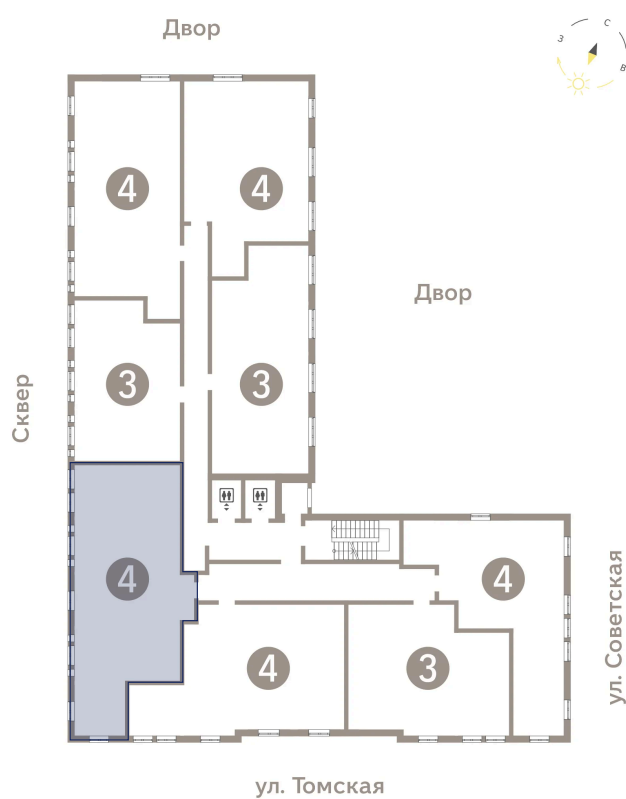

Номер: 137

4 комнатная 98.9 м²

Отсканируйте QR-код и
смотрите на сайте
chernorechensky.ru

Цена по запросу

Мастер-спальня

Корпус	Чернореченский	Этаж	14
Секция	1		

05.06.2026 13:51 (Мск)

Не является публичной офертой, цена может быть скорректирована.
Информация взята с сайта «chernorechensky.ru».

На этаже 14

4 комнатная 98.9 м²

05.06.2026 13:51 (Мск)

Не является публичной офертой, цена может быть скорректирована.
Информация взята с сайта «chernorechensky.ru».