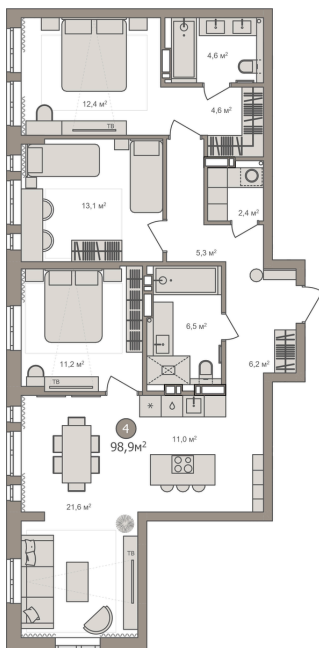

Номер: 137

4 комнатная 98.9 м²

Отсканируйте QR-код и
смотрите на сайте
chernorechensky.ru

Цена по запросу

Мастер-спальня

Корпус	Чернореченский	Этаж	14
Секция	1		

05.06.2026 13:51 (Мск)

Не является публичной офертой, цена может быть скорректирована.
Информация взята с сайта «chernorechensky.ru».

На этаже 14

4 комнатная 98.9 м²

05.06.2026 13:51 (Мск)

Не является публичной офертой, цена может быть скорректирована.
Информация взята с сайта «chernorechensky.ru».